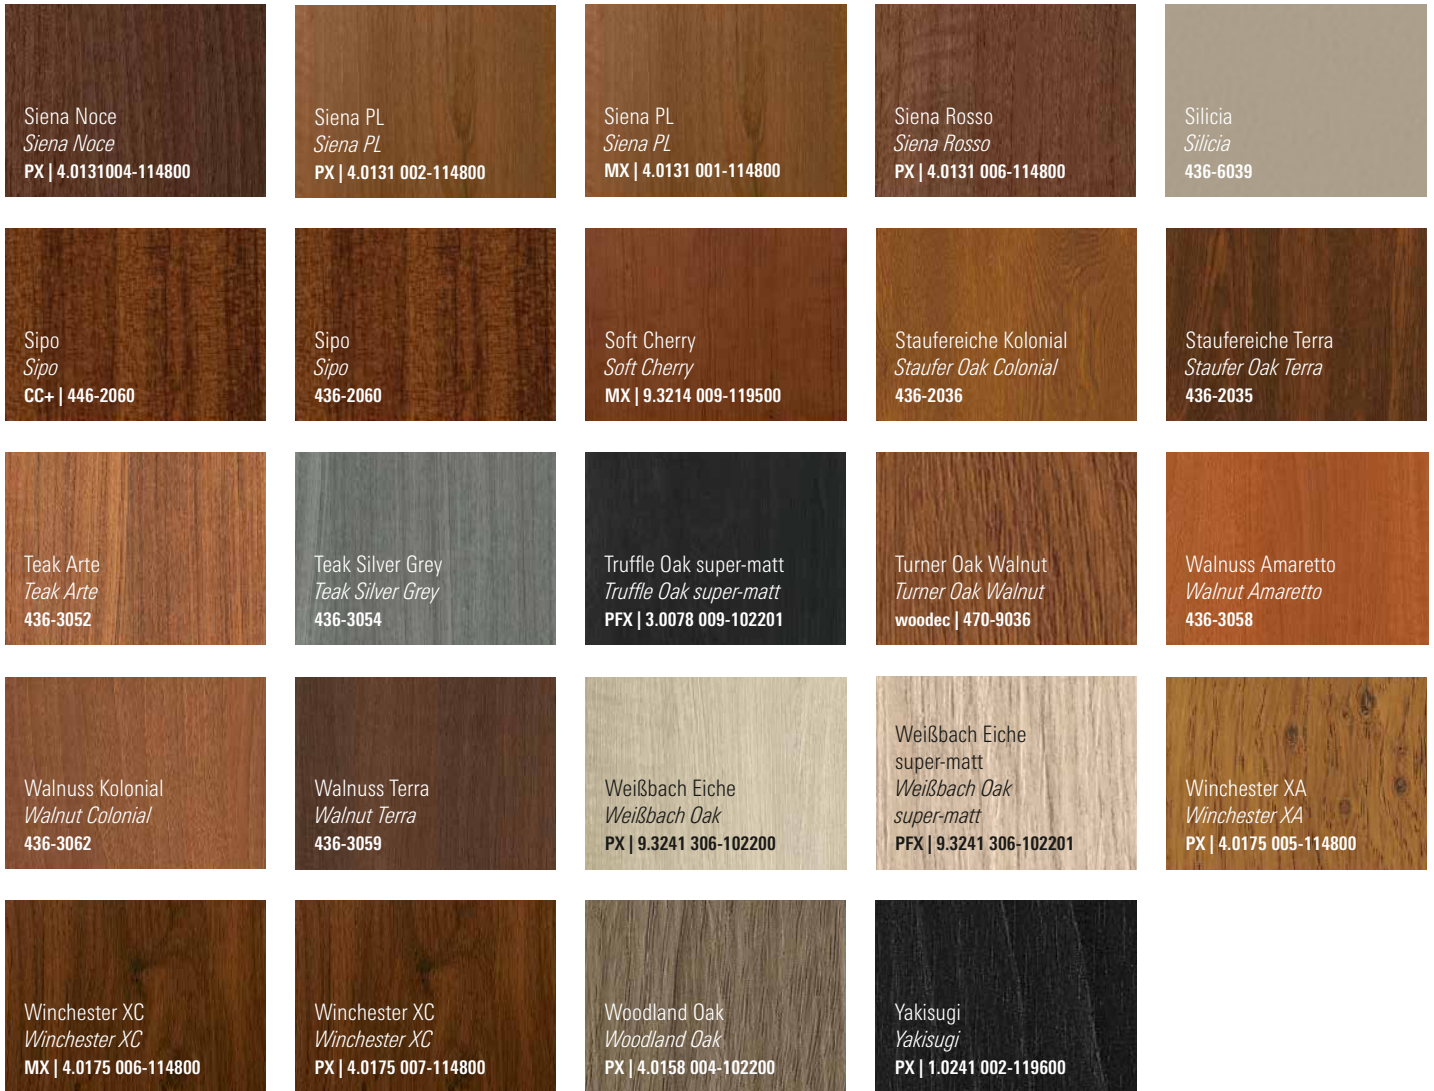

Zwischen den abgebildeten Farbmustern und den Originalfarben können technisch unvermeidliche Farbunterschiede bestehen.

Colour differences between the shown colour samples and the original colours are unavoidable for technical reasons.