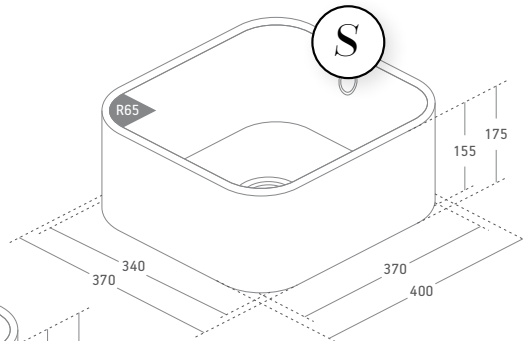

Silestone® Integrity Due