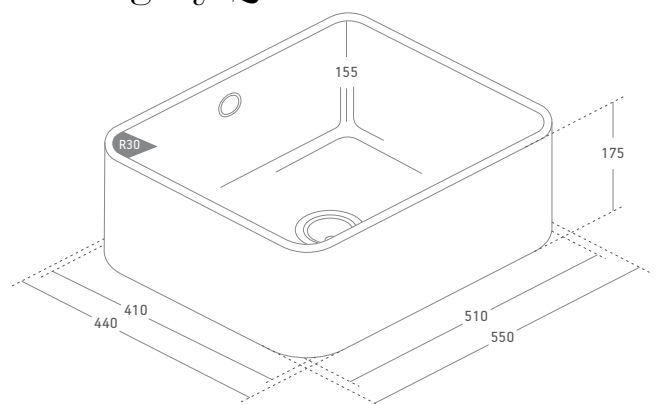

Silestone® Integrity Q