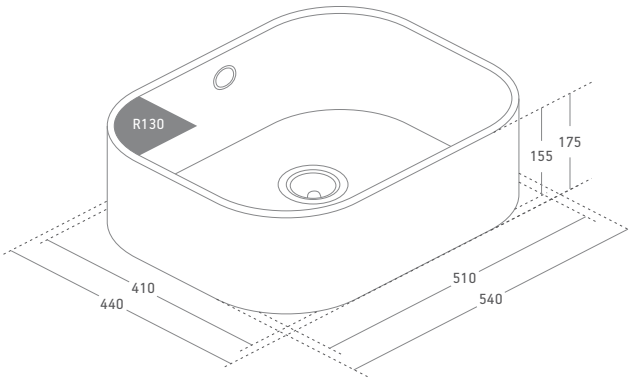

Silestone® Integrity One