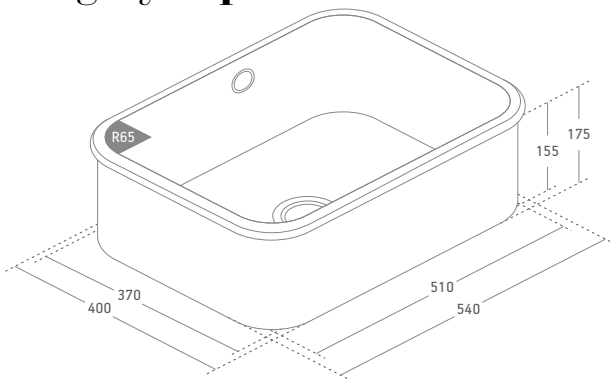

Silestone® Integrity Top