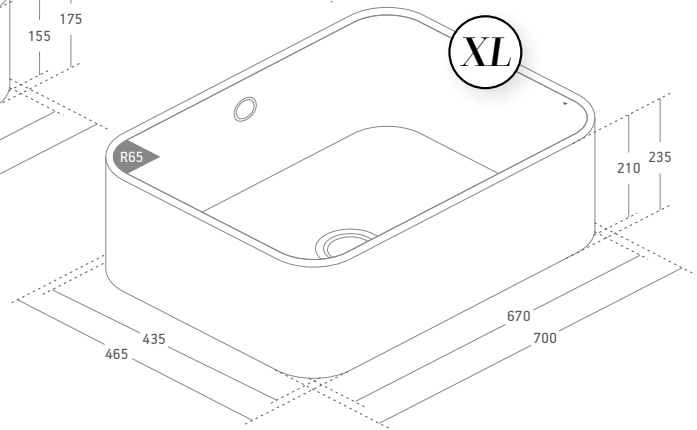

Silestone® Integrity Due