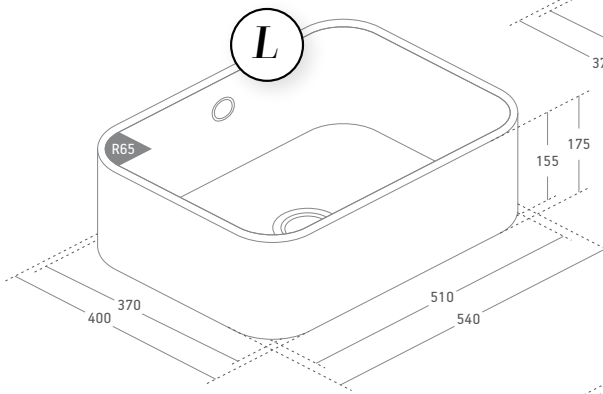

Silestone® Integrity Due