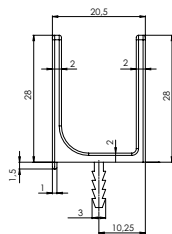

Aluminium | Edelstahl finish

ID	GL	Preis
G7.296.6	296	30,80 €
G7.396.6	396	36,10 €
G7.446.6	446	42,40 €
G7.496.6	496	44,90 €
G7.596.6	596	50,00 €

ID	GL	Preis
G7.796.6	796	68,80 €
G7.896.6	896	78,90 €
G7.996.6	996	87,00 €
G7.1196.6	1196	104,00 €