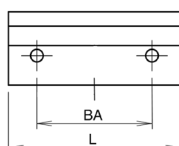

ID	BA	GL	Preis
G15.16.1	16	32	10,40 €
G15.64.1	64	96	20,70 €
G15.96.1	96	128	26,30 €
G15.128.1	128	160	34,30 €
G15.160.1	160	192	31,00 €

ID	BA	GL	Preis
G15.192.1	192	224	42,10 €
G15.224.1	224	256	42,90 €
G15.256.1	256	352	58,70 €
G15.352.1	352	544	84,80 €