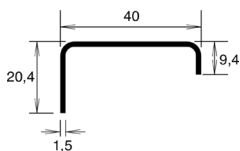

ID	BA	GL	Preis
G15.16.1	16	32	10,40 €
G15.64.1	64	96	20,70 €
G15.96.1	96	128	26,30 €
G15.128.1	128	160	34,30 €
G15.160.1	160	192	31,00 €

ID	BA	GL	Preis
G15.192.1	192	224	42,10 €
G15.224.1	224	256	42,90 €
G15.256.1	256	352	58,70 €
G15.352.1	352	544	84,80 €