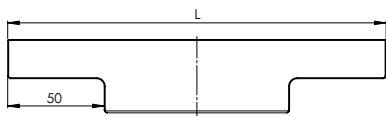

ID	GL	Preis
G8.296.7	296	19,40 €
G8.346.7	346	21,70 €
G8.396.7	396	23,30 €
G8.446.7	446	25,10 €
G8.496.7	496	26,30 €

ID	GL	Preis
G8.596.7	596	31,00 €
G8.796.7	796	37,40 €
G8.896.7	896	40,60 €
G8.996.7	996	44,20 €
G8.1196.7	1196	60,50 €

ID	GL	Preis
G8.296.13	296	23,30 €
G8.346.13	346	30,30 €
G8.396.13	396	28,40 €
G8.446.13	446	31,10 €
G8.496.13	496	33,80 €

ID	GL	Preis
G8.596.13	596	38,80 €
G8.796.13	796	49,30 €
G8.896.13	896	54,40 €
G8.996.13	996	74,30 €
G8.1196.13	1196	83,00 €

ID	GL	Preis
G8.295.3	295	26,30 €
G8.345.3	345	32,60 €
G8.395.3	395	35,70 €
G8.445.3	445	38,30 €
G8.495.3	495	38,90 €

ID	GL	Preis
G8.595.3	595	46,20 €
G8.795.3	795	49,40 €
G8.895.3	895	61,10 €
G8.995.3	995	73,50 €
G8.1195.3	1195	88,60 €