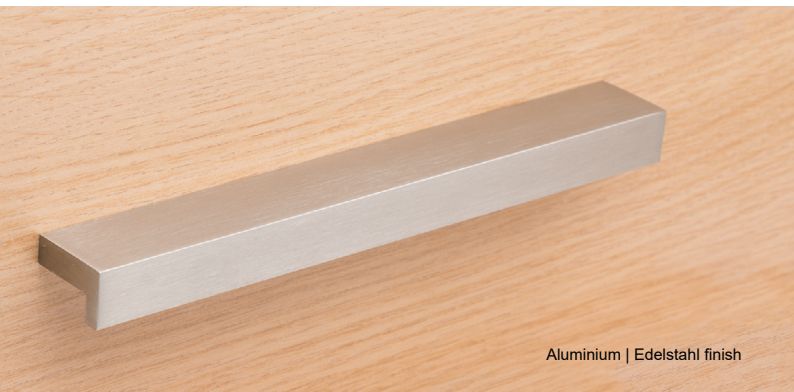

G23

Zamak | Edelstahl finish | schwarz lackiert

Zamak | Edelstahl finish | schwarz lackiert

ID	BA	GL	Preis
G23.160.2	160	166	28,00 €
G23.192.2	192	198	29,90 €
G23.320.2	320	326	38,30 €

G24

Aluminium | Edelstahl finish