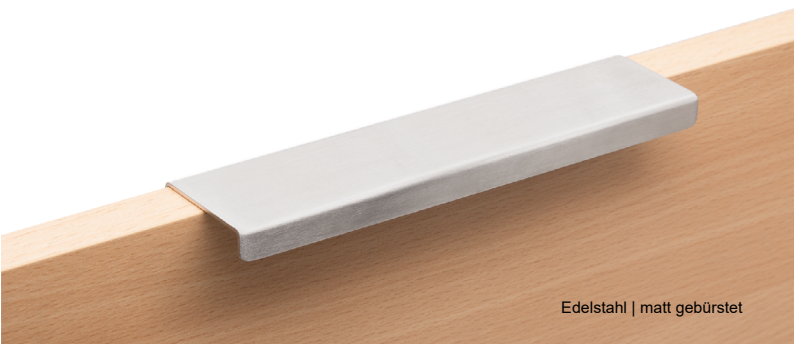

Edelstahl | matt gebürstet