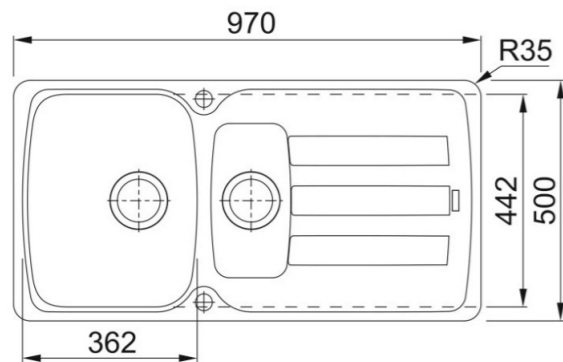

Spüle CLFR 6001

Netto € 475,00