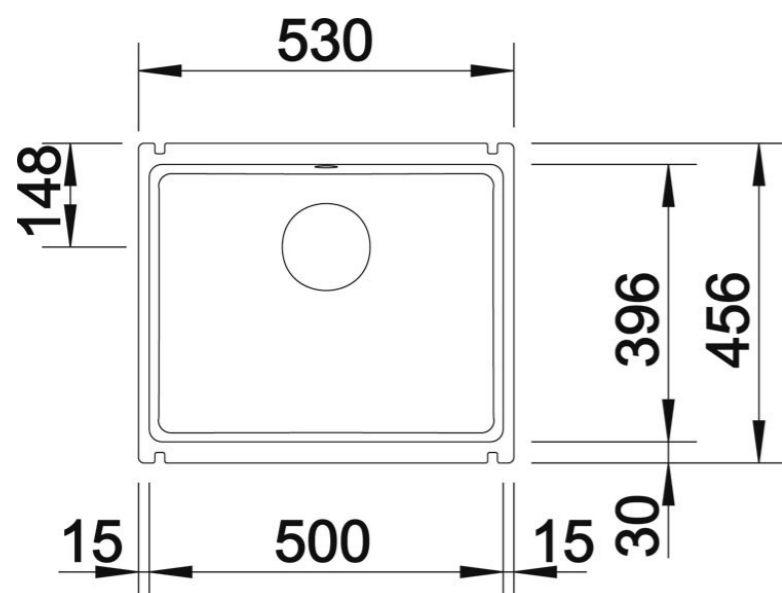

Netto € 549,00

Projekt				Datei Clasen_Spülen_
KdNr:				
Ansicht	Maßstab	Datum	Planer	Diese Zeichnung ist Eigentum von Georg Clasen & Co. Inh. Michael Westphal Kieler Straße 306 D 22525 Hamburg Alle Maßangaben sind circa Angaben, von diesen kann bis zu 100 mm abgewichen werden.
		27.03.2020	Westphal