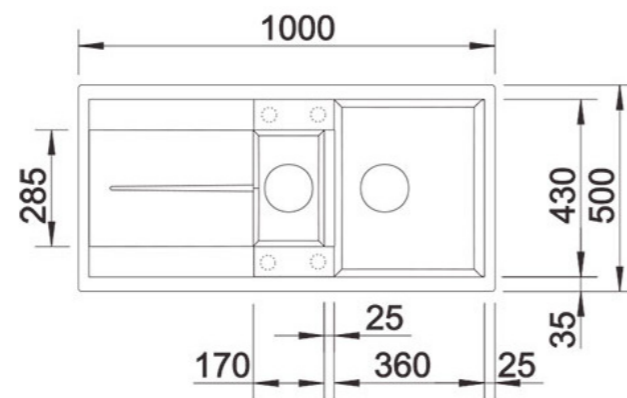

Spüle CLBL 6001

Weiß

Netto € 450,00

Projekt				Datei	Clasen_Spülen_
KdNr:					
Ansicht	Maßstab	Datum	Planer	Diese Zeichnung ist Eigentum von Georg Clasen & Co. Inh. Michael Westphal Kieler Straße 306 D 22525 Hamburg Alle Maßangaben sind circa Angaben, von diesen kann bis zu 100 mm abgewichen werden.	
		27.03.2020	Westphal