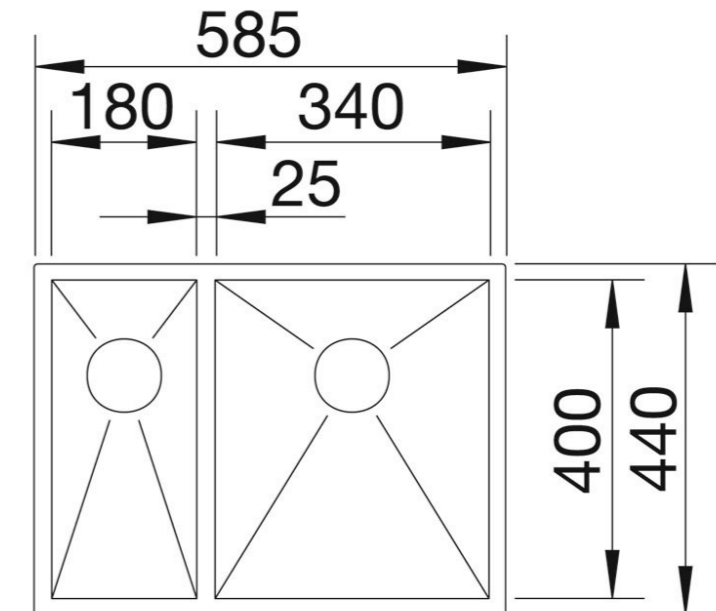

CLU - 2

Netto € 355,00

CLU - 3

Netto € 525,00

Projekt				Datei <b>Clasen_Spülen_</b>	
KdNr:					
Ansicht	Maßstab	Datum	Planer	<small>                 Diese Zeichnung ist Eigentum von Georg Clasen &amp; Co. Inh. Michael Westphal                  Kieler Straße 306 D 22525 Hamburg Alle Maßangaben sind circa Angaben, von diesen kann bis zu 100 mm abgewichen werden.             </small>	
		27.03.2020	Westphal		