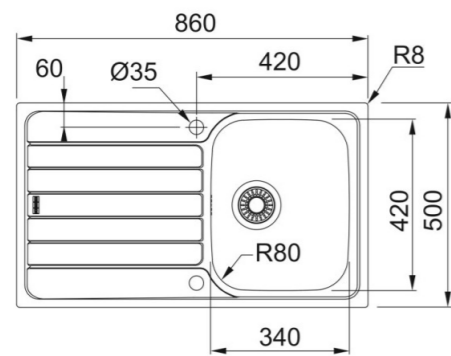

Projekt				Datei	<b>Clasen_Spülen_</b>
KdNr:					
Ansicht	Maßstab	Datum	Planer	<small>Diese Zeichnung ist Eigentum von Georg Clasen &amp; Co. Inh. Michael Westphal Kieler Straße 306 D 22525 Hamburg Alle Maßangaben sind circa Angaben, von diesen kann bis zu 100 mm abgewichen werden.</small>	
		27.03.2020	Westphal		

CLE-2

Für 450 mm Spülenschränk  
Länge 840 mm

Netto € 75,00

CLE-2.2

Für 450 mm Spülenschränk  
Länge 760 mm

Netto € 75,00

Projekt				Datei <b>Clasen_Spülen_</b>
KdNr:				
Ansicht	Maßstab	Datum	Planer	Diese Zeichnung ist Eigentum von Georg Clasen & Co. Inh. Michael Westphal Kieler Straße 306 D 22525 Hamburg Alle Maßangaben sind circa Angaben, von diesen kann bis zu 100 mm abgewichen werden.
		27.03.2020	Westphal	

CLE-3

Netto € 249,00

CLE-3.1

Netto € 263,00

Projekt				Datei	<b>Clasen_Spülen_</b>
KdNr:					
Ansicht	Maßstab	Datum	Planer	<small>Diese Zeichnung ist Eigentum von Georg Clasen &amp; Co. Inh. Michael Westphal                  Kieler Straße 306 D 22525 Hamburg Alle Maßangaben sind circa Angaben, von diesen kann bis zu 100 mm abgewichen werden.</small>	
		27.03.2020	Westphal		