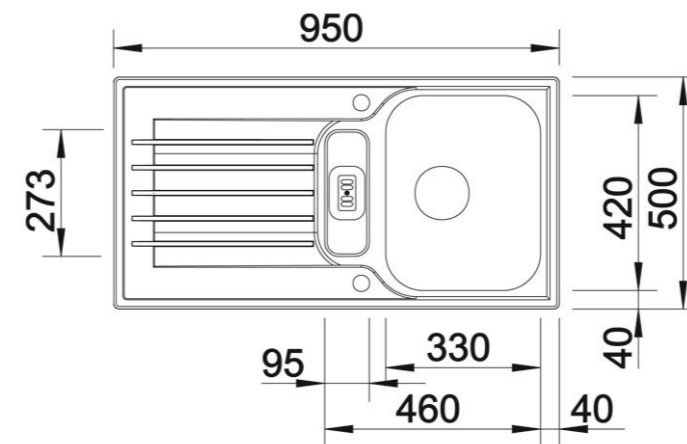

Projekt				Datei	<b>Clasen_Spülen_</b>
KdNr:					
Ansicht	Maßstab	Datum	Planer	<small>Diese Zeichnung ist Eigentum von Georg Clasen &amp; Co. Inh. Michael Westphal Kieler Straße 306 D 22525 Hamburg Alle Maßangaben sind circa Angaben, von diesen kann bis zu 100 mm abgewichen werden.</small>	
		27.03.2020	Westphal		

CLE-2

Für 450 mm Spülenschränk  
Länge 840 mm

Netto € 75,00

CLE-2.2

Für 450 mm Spülenschränk  
Länge 760 mm

Netto € 75,00

Projekt				Datei <b>Clasen_Spülen_</b>
KdNr:				
Ansicht	Maßstab	Datum	Planer	Diese Zeichnung ist Eigentum von Georg Clasen & Co. Inh. Michael Westphal Kieler Straße 306 D 22525 Hamburg Alle Maßangaben sind circa Angaben, von diesen kann bis zu 100 mm abgewichen werden.
		27.03.2020	Westphal	

CLE-3

Netto € 249,00

CLE-3.1

Netto € 263,00

Projekt				Datei	<b>Clasen_Spülen_</b>
KdNr:					
Ansicht	Maßstab	Datum	Planer	<small>Diese Zeichnung ist Eigentum von Georg Clasen &amp; Co. Inh. Michael Westphal                  Kieler Straße 306 D 22525 Hamburg Alle Maßangaben sind circa Angaben, von diesen kann bis zu 100 mm abgewichen werden.</small>	
		27.03.2020	Westphal		