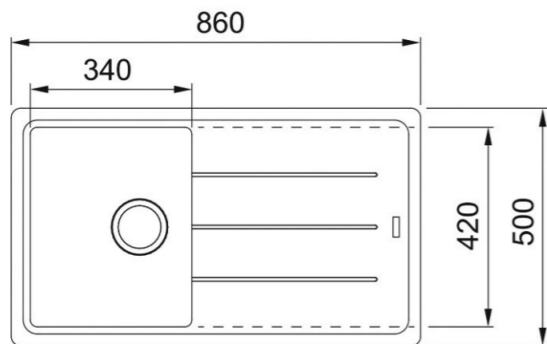

Netto € 306,00

Projekt				Datei Clasen_Spülen_	
KdNr:					
Ansicht	Maßstab	Datum	Planer	Diese Zeichnung ist Eigentum von Georg Clasen & Co. Inh. Michael Westphal Kieler Straße 306 D 22525 Hamburg Alle Maßangaben sind circa Angaben, von diesen kann bis zu 100 mm abgewichen werden.	
		27.03.2020	Westphal