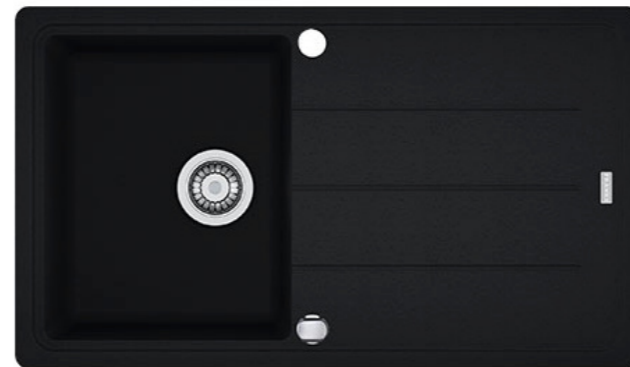

# CLFR 6003

Cashmere

Umbra

Graphit

Onyx

Magnolia

Glacier

Netto € 306,00