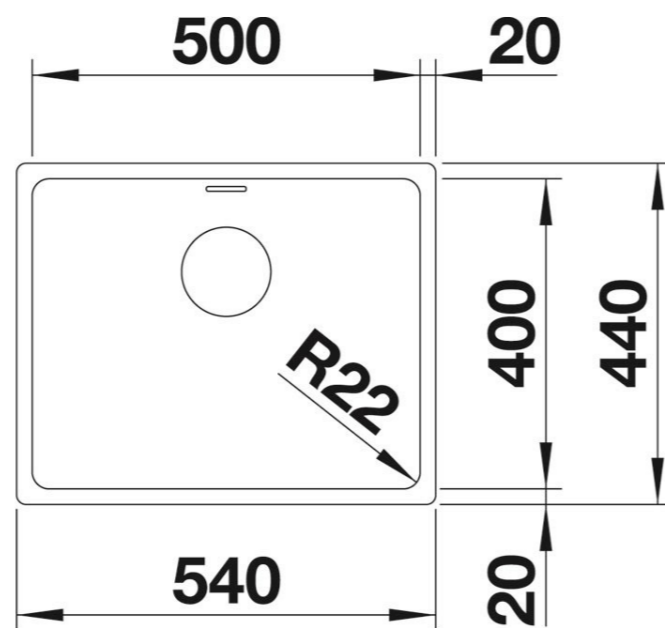

CLE-2

Für 450 mm Spülenschränk  
Länge 840 mm

Netto € 75,00

CLE-2.2

Für 450 mm Spülenschränk  
Länge 760 mm

Netto € 75,00

Projekt				Datei <b>Clasen_Spülen_</b>
KdNr:				
Ansicht	Maßstab	Datum	Planer	Diese Zeichnung ist Eigentum von Georg Clasen & Co. Inh. Michael Westphal Kieler Straße 306 D 22525 Hamburg Alle Maßangaben sind circa Angaben, von diesen kann bis zu 100 mm abgewichen werden.
		27.03.2020	Westphal	

CLU - 2

Netto € 355,00

CLU - 3

Netto € 525,00

Projekt				Datei <b>Clasen_Spülen_</b>	
KdNr:					
Ansicht	Maßstab	Datum	Planer	<small>                 Diese Zeichnung ist Eigentum von Georg Clasen &amp; Co. Inh. Michael Westphal                  Kieler Straße 306 D 22525 Hamburg Alle Maßangaben sind circa Angaben, von diesen kann bis zu 100 mm abgewichen werden.             </small>	
		27.03.2020	Westphal		