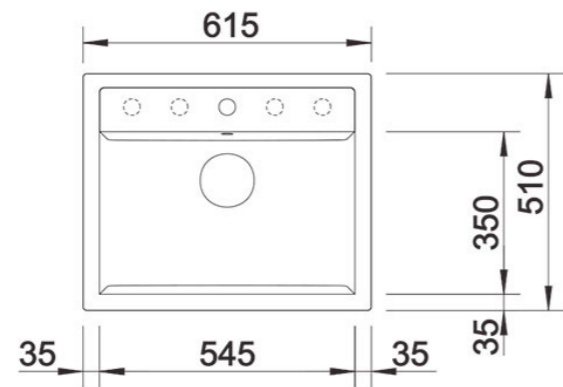

Netto € 435,00

Projekt				Datei Clasen_Spülen_	
KdNr:					
Ansicht	Maßstab	Datum	Planer	Diese Zeichnung ist Eigentum von Georg Clasen & Co. Inh. Michael Westphal Kieler Straße 306 D 22525 Hamburg Alle Maßangaben sind circa Angaben, von diesen kann bis zu 100 mm abgewichen werden.	
		27.03.2020	Westphal