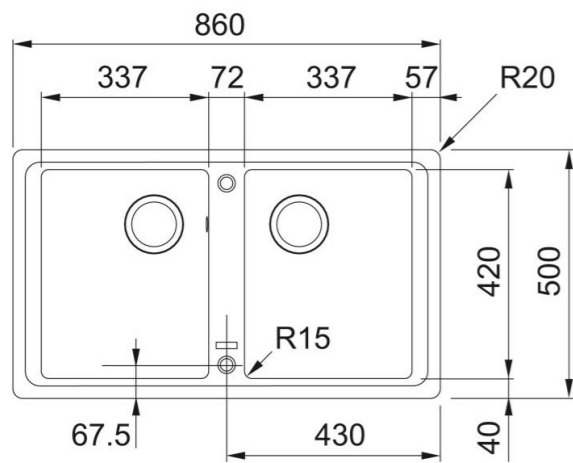

CLFR 6002

Netto € 396,00